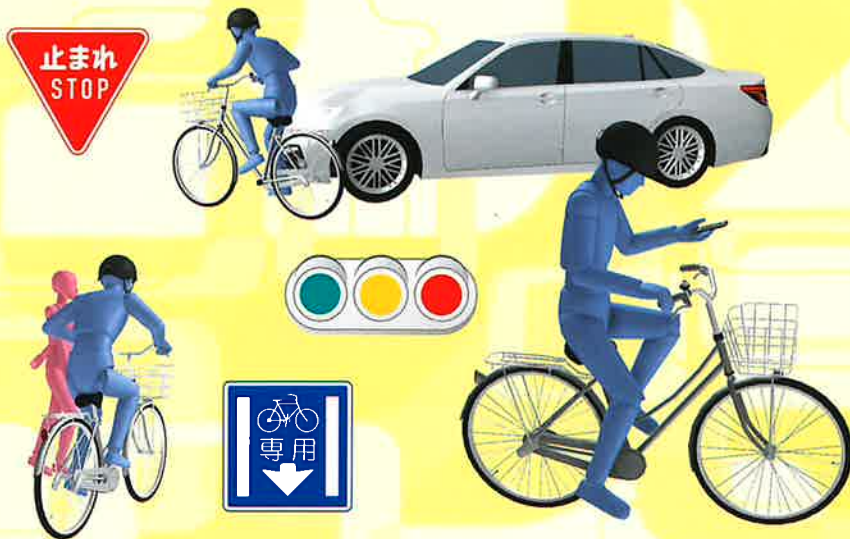

見てよくわかる!

自転車

# 「交通反則通告制度」の ポイント

DVD-Video 収録時間約35分  
複製不能